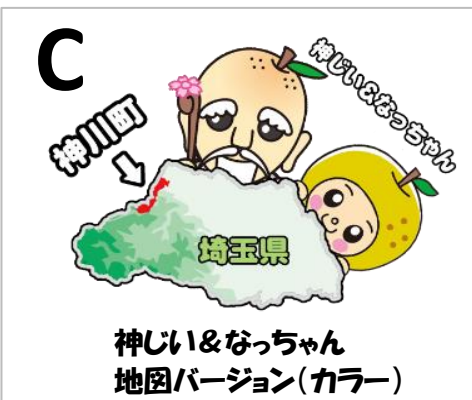

神川町観光協会オリジナル

ポケット付

※150以下のサイズには、ポケットが付きません。

神じい&なっちゃんポロシャツ

デザインの種類は3種類、色は別紙2からお選びください。

各2,000円(税込)

※プリントイメージ
ポロシャツ色ネイビー

※B・Cのデザインは、イラストがポケットより大きい場合右胸にイラストが入ります。

A

神川町マスコットキャラクター
神じい なっちゃん
神じい&なっちゃん
オリジナル(カラー)

神じい&なっちゃん
英語バージョン(白単色)

神じい&なっちゃん
地図バージョン(カラー)

別紙2

注文を受けてから制作を行いますので、商品のお渡しまで1カ月程度かかります。
また、素材の在庫状況により更に時間がかる場合がありますのでご了承ください。
商品が完成しましたら、ご連絡させていただきますので代金引換にて商品をお渡し
させていただきます。

サイズの見本あります。

ご注文は神川町神泉総合支所地域振興課
地域振興担当まで注文書をエクセルデータで
送付してください。

別紙3

00302-ADP

 子供モデル
 女性モデル

サイズ	120	130	140	150	SS
身長	116cm	130cm	137cm	153cm	157cm
コード	21	22	23	24	51
身丈	48	52	56	59	62
身巾	36	38	40	42	44
肩巾	34	36	38	40	42
袖丈	15	16	17	18	19