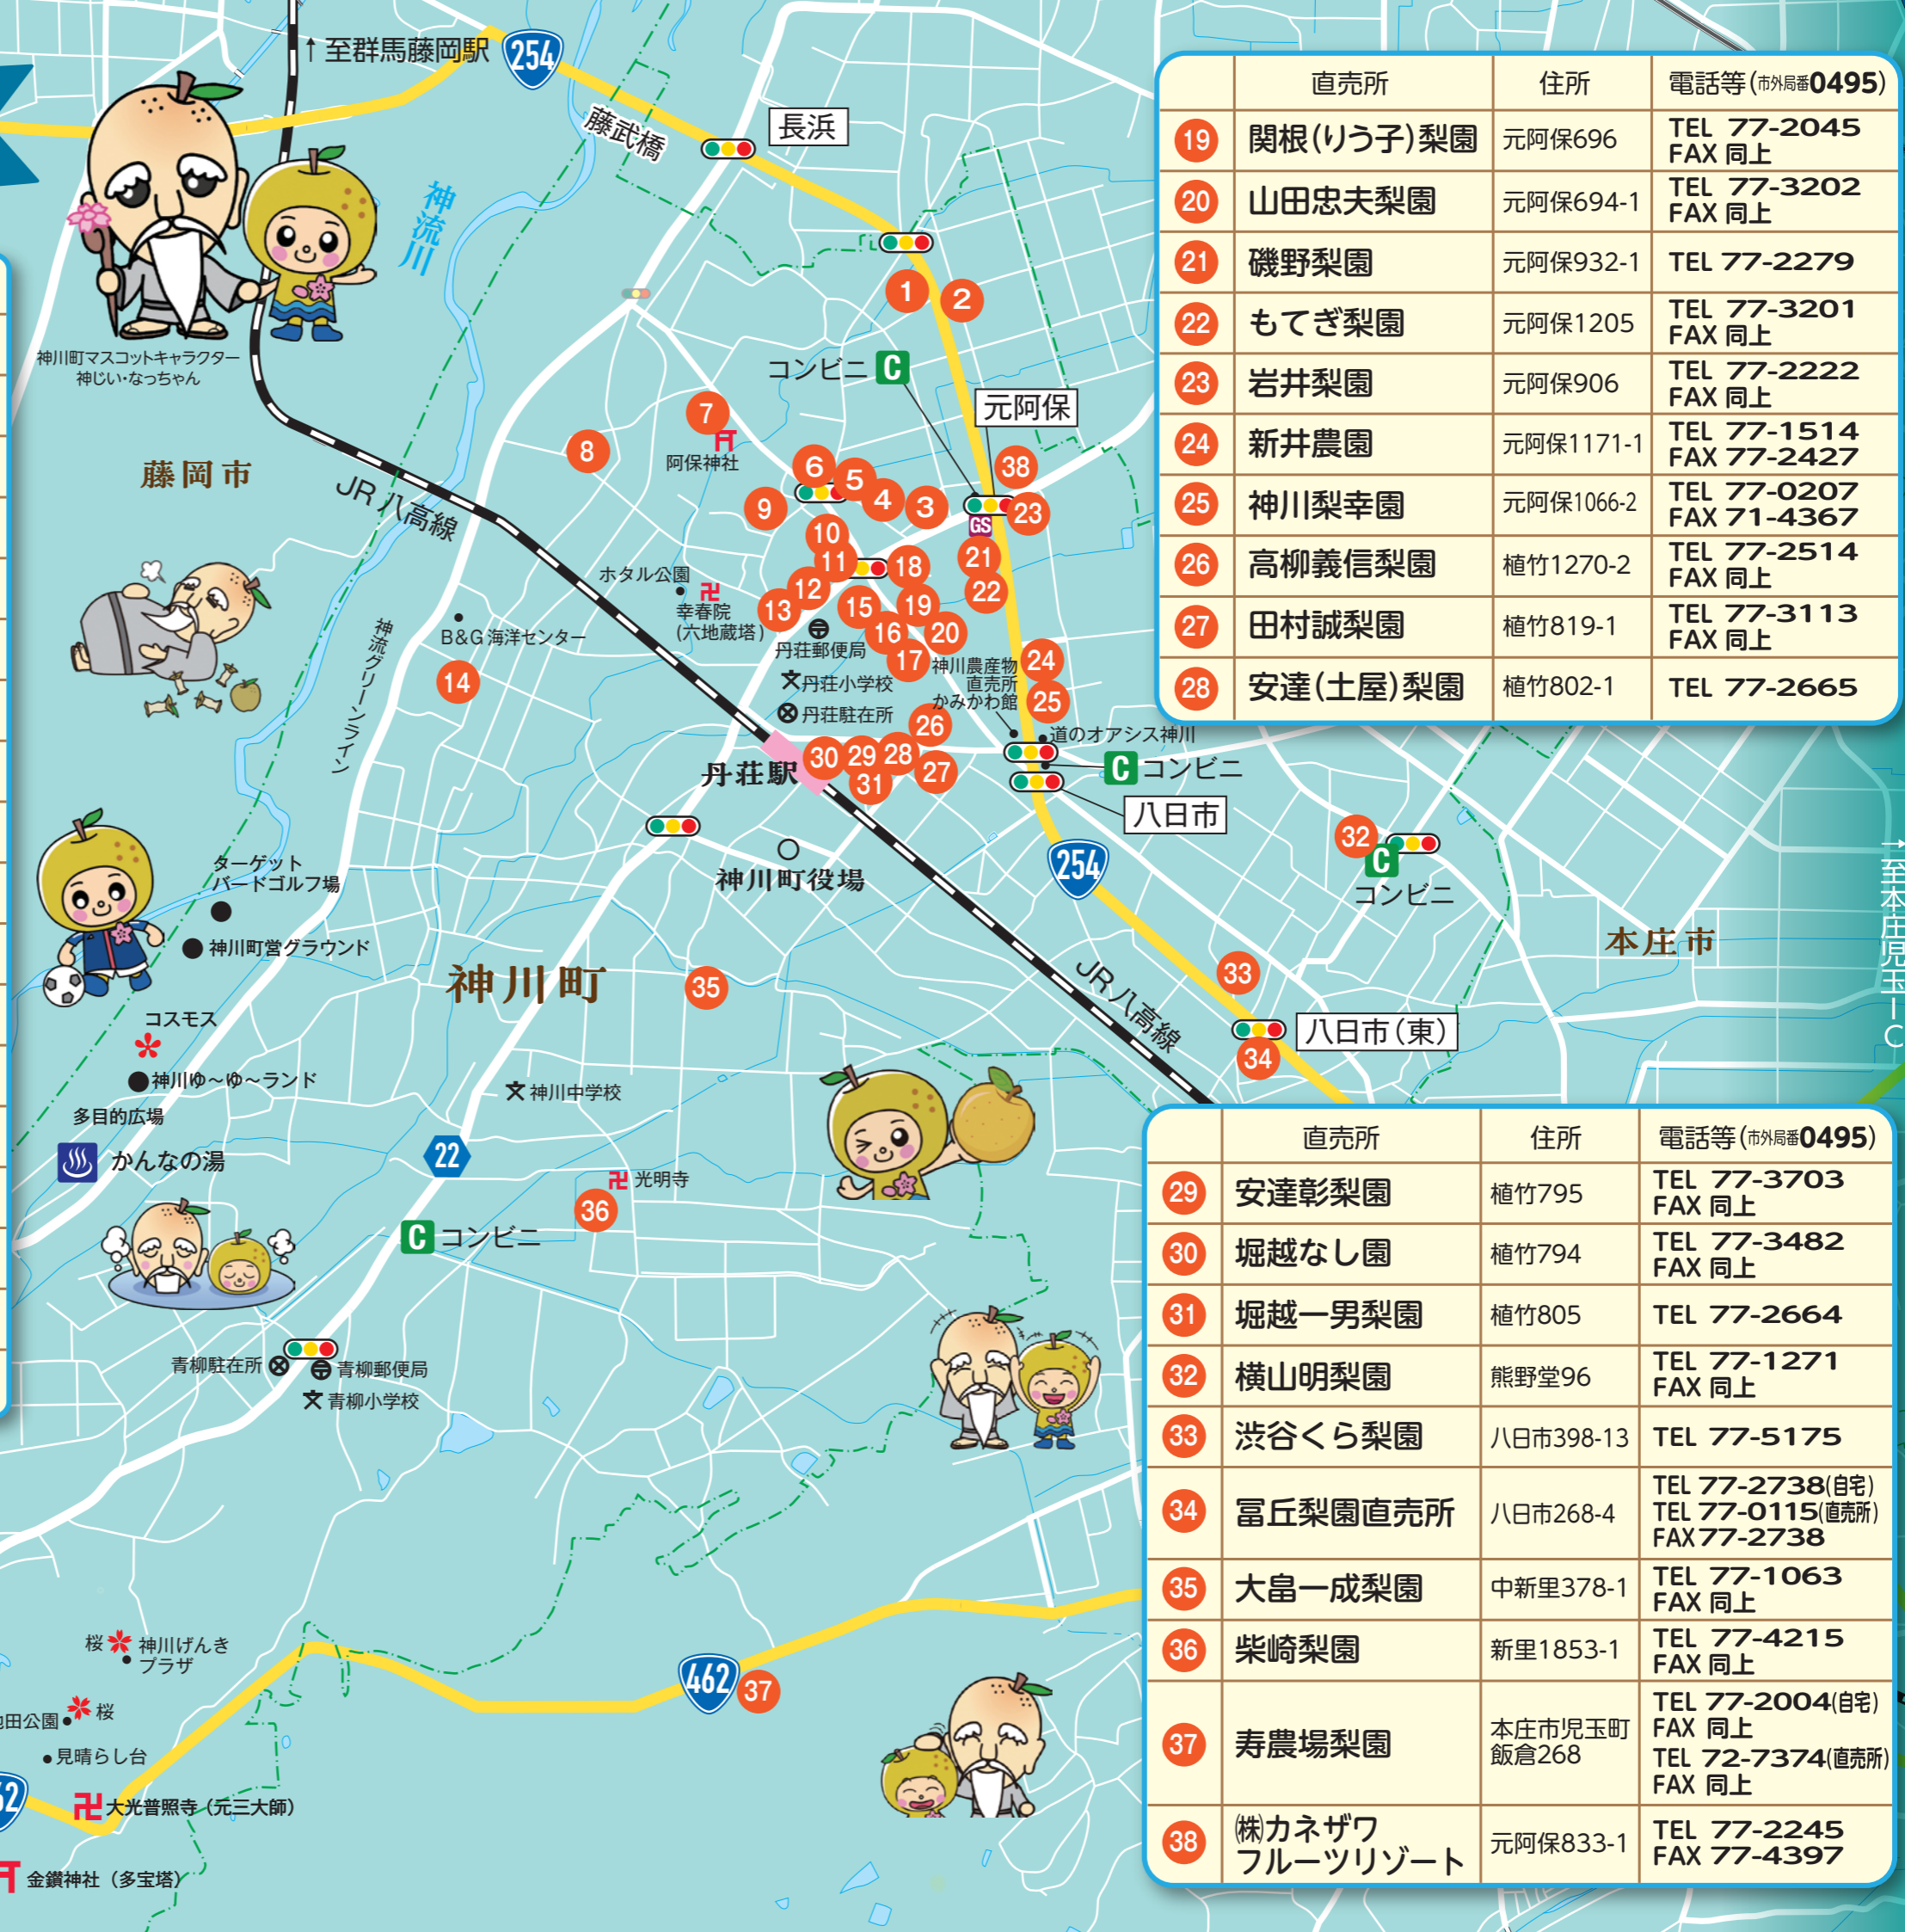

梨直売所マップ

	直売所	住所	電話等(市外局番0495)
1	石原梨園	四軒在家304	TEL 77-3657 FAX 同上
2	渋谷梨園	元阿保324-1	TEL 77-4624 FAX 同上
3	横山梨園	元阿保755-4	TEL 77-3882 FAX 同上
4	五十嵐梨園	元阿保507	TEL 77-3302 FAX 同上
5	岩崎梨園	元阿保503	TEL 77-3243 FAX 同上
6	西口梨園	元阿保193	TEL 77-3252
7	小暮豊樹梨園	元阿保10	TEL 77-1601 FAX 77-3385
8	野沢梨園	肥土938	TEL 77-2037 FAX 同上
9	山田明男梨園	元阿保188	TEL 77-3368 FAX 同上
10	茂木梨園	元阿保587	TEL 77-4304 FAX 同上
11	高田果樹園	元阿保590	TEL 77-3303 FAX 同上
12	芳野梨園	元阿保593	TEL 77-2398 FAX 77-0346
13	関根豊梨園	元阿保646	TEL 77-0698 FAX 同上
14	福嶋梨園	肥土512	TEL 77-3940 FAX 同上
15	卜部梨園	元阿保651	TEL 77-2022 FAX 同上
16	福嶋梨園	元阿保693-2	TEL 77-2706
17	梨園ハレル屋	元阿保1017	TEL 080-5523-8488
18	木村梨園	元阿保741-7	TEL 77-3822 FAX 同上

至本庄児玉IC